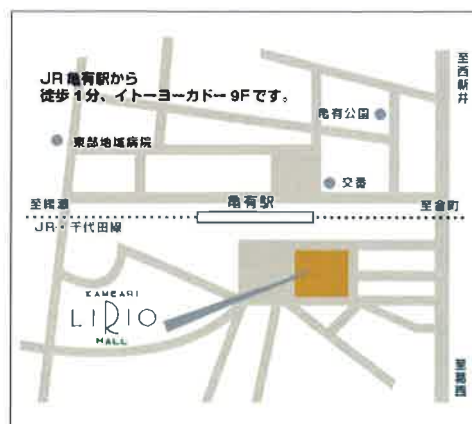

竹田高利
(コント山口君と竹田君)

俵山栄子

浜田光夫
(特別出演)

脚本・演出
山口弘和
(コント山口君と竹田君)

1部 ゲスト:祥子

平成30年 5月18日(金)

場所:かめあり リリオホール

東京都葛飾区亀有本三丁目26番1号 電話:03-5680-2222

【協力】

株式会社スタート 有限会社トムプロダクション 株式会社 萩本企画

主催・お問い合わせ

BMC エンタープライズ株式会社

03-6903-7895

※チケットの購入はお電話でも承ります。

東京都豊島区西巣鴨 2-1-19 双葉ビル 4F 402

HP <http://bmc-enterprise.co.jp/>

舞台「生きる」全国公演にむけて
劇団ZANGE BMCスクール 生徒募集

◎京成バス「亀有駅」下車徒歩1分
◎東武バス「亀有駅」下車徒歩2分
◎丸亀有駅南口下車徒歩1分

場所:かめありリリオホール